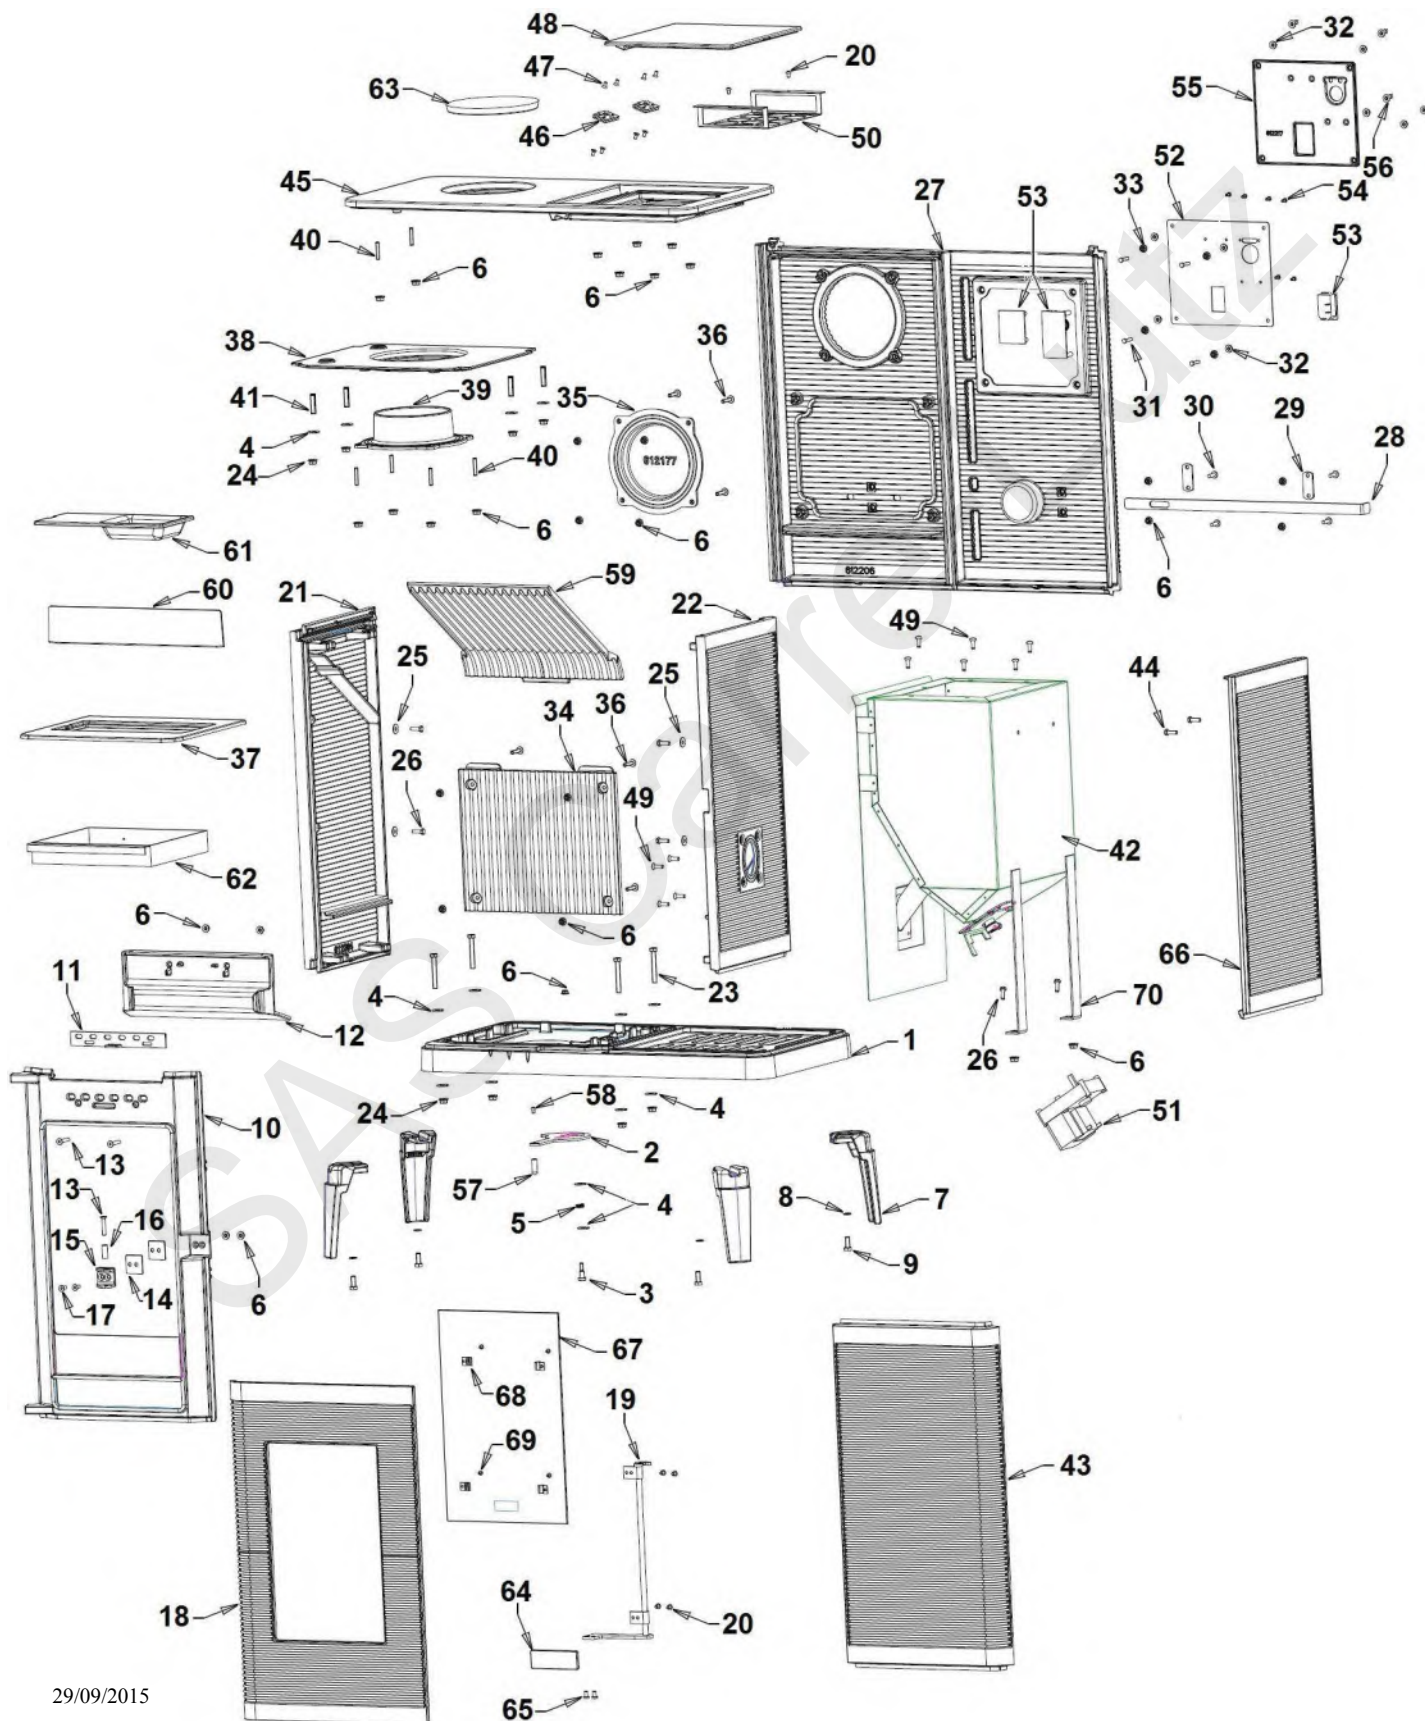

Poêle AKIMIX

Référence 6190 44

<i>Repère</i>	<i>Nbr</i>	<i>Désignation</i>	<i>Référence</i>
1	1	Socle	F612200U
2	1	Tôle de registre	AT610443A
3	1	Vis de loquet cossu	AS618100
4	10	Rondelle L D8	AV4110080
5	1	Ressort	AS750125
6	31	Ecrou embase M6	AV7220060
7	4	Pied	F612174U
8	4	Rondelle éventail M 8	AV4150080
9	4	Vis TH M08x20	AV8408200
10	1	Façade	F612201B
11	1	Registre vitrage	AT610442A
12	1	Guide air	F612213B
13	3	Vis FHC M6x35	AV8636350
14	2	Cale de fermeture	AT610444
15	1	Equerre de fermeture	AT610441B
16	1	Entretoise de fermeture	AS610235A
17	2	Vis FHC M6x16 inox	AV8636166
18	1	Porte	F612202U
19	1	Tringlerie	AS610234B
20	6	Vis BHC M5x8	AV8685080
21	1	Côté gauche	F612204B
22	1	Parois intérieure	F612205B
23	4	Vis TH M8x60	AV8408600
24	8	Ecrou embase M8	AV7220080
25	4	Rondelle L D6	AV4110060
26	6	Vis TH M6x20	AV8406200
27	1	Fond	F612206B
28	1	Registre post-combustion	AT610451A
29	2	Bride	AT610112A
30	4	Vis TBEHC M6x20	AV8696200
31	4	Vis ThM5x25	AV8405250
32	8	Rondelle M D5	AV40900050
33	4	Ecrou M5	AV7100050
34	1	Taque	F612209B
35	1	Tampon supérieur	F612177B
36	8	Vis TBEHC M6x30	AV8696300
37	1	Grille foyère	F612207B
38	1	Avaloir	F612216U
39	1	Buse	F610271B
40	6	Goujon M6x30	AV8706300
41	4	Goujon M8x40	AV8708400
42	1	Trémie	AT610454D
43	1	Face avant droit	F612211B
44	2	Vis TH M6x10	AV8406100
45	1	Dessus	F612214U
46	2	Charnières	AS610120B
47	8	Vis FHC M5x10	AV8635100
48	1	Trappe granulés	F612215U
49	10	Vis FHC M6x20	AV8636200